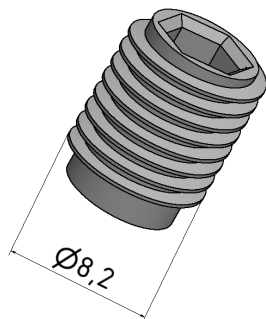

OPRAVNÁ SADA MONTÁŽE ROZETOVÉHO KOVÁNÍ POMOCÍ ZÁVRTNÝCH MATIC

závrtná matice
délky 6, 8 a 10 mm

Použití:
nahrazení standardních vrtů, které se ze dřeva
i s kováním vytrhávají

1

vrtat $\text{Ø} 6,5 - 7$ mm