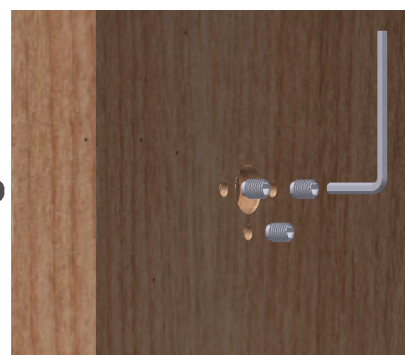

vrtat $\text{Ø} 6,5 - 7$ mm

2